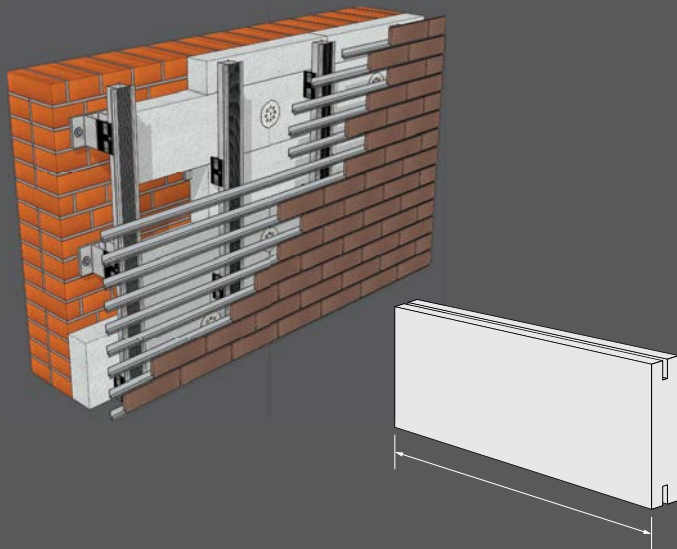

СТЕНОВЫЕ
МАТЕРИАЛЫ

Клинкерная
плитка

ФАСАД

Плитка ФАСАД для использования в навесной фасадной системе

«ФАСАД» — имеет монтажные пазы для установки в подсистему, предназначена для облицовки зданий и сооружений.

ДЕКОР

Плитка ДЕКОР для СФТК (под наклейку) и интерьера

«ДЕКОР» — имеет внутреннюю профилированную поверхность, монтируется на клей, используется как для фасадов, так и для интерьеров.

АНТАРЕС

СИРИУС

АЛЬТАИР