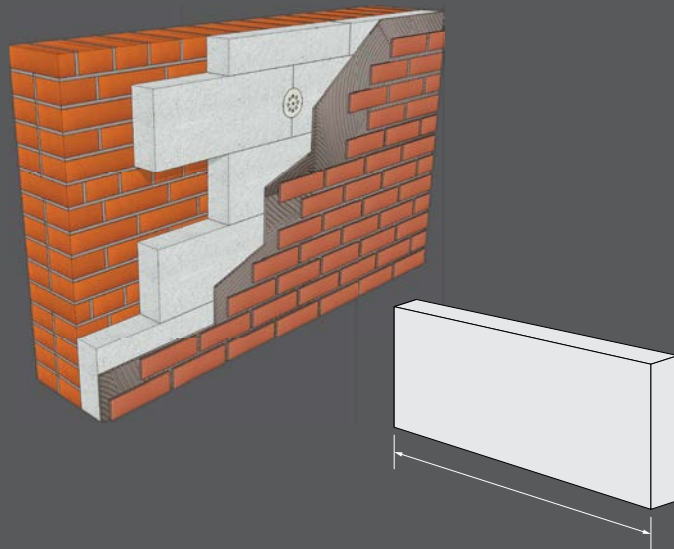

СТЕНОВЫЕ
МАТЕРИАЛЫ

Клинкерная
плитка

ФАСАД

Плитка ФАСАД для использования в навесной фасадной системе

«ФАСАД» — имеет монтажные пазы для установки в подсистему, предназначена для облицовки зданий и сооружений.

ДЕКОР

Плитка ДЕКОР для СФТК (под наклейку) и интерьера

«ДЕКОР» — имеет внутреннюю профилированную поверхность, монтируется на клей, используется как для фасадов, так и для интерьеров.

АНТАРЕС

СИРИУС

АЛЬТАИР